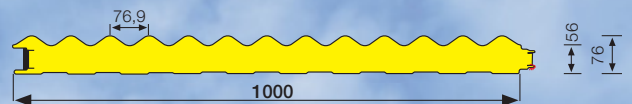

# FischerTHERM

**Objekt:**  
Nutzfahrzeug -  
Center Rosier

**Ort:**  
Oldenburg

**Beschichtung:**  
120 µm Celestia Aquarius

**FischerTHERM DL**

**FischerTHERM WL**